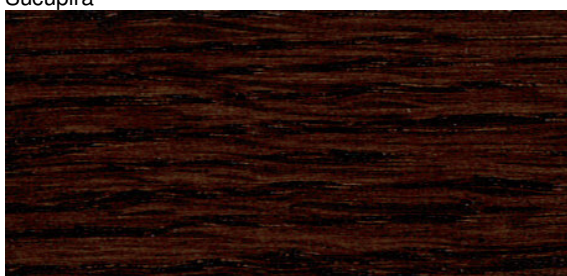

Sucupira

Wenge