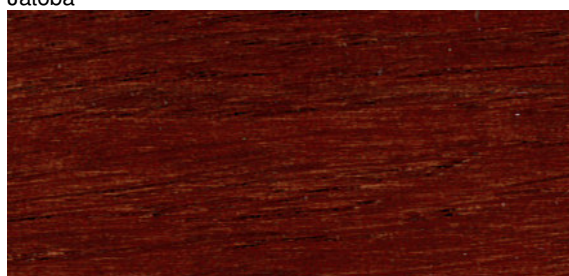

Näidistoonid naturaalse tamme peal

Meie poes Põrandastuudio on MarkantColor toonid
tammel ja kuusel

Värvitu tamm

Bilinga

Jatoba

Kambala

Mahagon

Papüürus