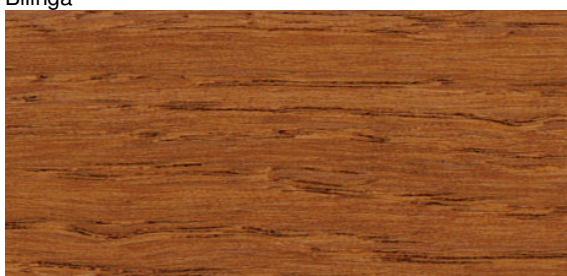

Näidistoonid naturaalse tamme peal

Meie poes Põrandastuudio on MarkantColor toonid
tammel ja kuusel

Värvitu tamm

Bilinga

Jatoba

Kambala

Mahagon

Papüürus