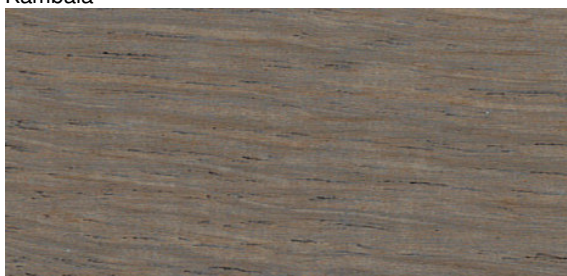

Näidistoonid naturaalse tamme peal

Meie poes Põrandastuudio on MarkantColor toonid
tammel ja kuusel

Värvitu tamm

Bilinga

Jatoba

Kambala

Mahagon

Papüürus