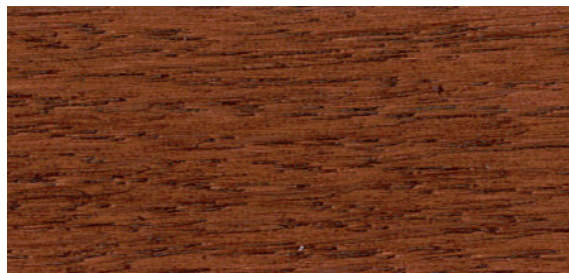

Näidistoonid naturaalse tamme peal

Meie poes Põrandastuudio on MarkantColor toonid
tammel ja kuusel

Värvitu tamm

Bilinga

Jatoba

Kambala

Mahagon

Papüürus